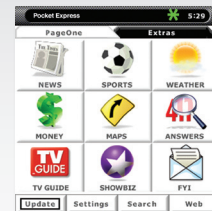

¹ Disponible sólo en inglés.

Música Sprint

Siente la música en el aire. Atrápala.

Prueba, compra, descarga, y escucha más de un millón de canciones descargables directamente en tu equipo.

Compra

- 1 Desde la pantalla inicial, haz clic en **Sports & Entertainment**  > **Sprint Music Store** . (La primera vez, sigue las instrucciones para descargar la aplicación y programar tu cuenta).
- 2 Navega por categorías, o selecciona **Search** para ir directamente a lo que estás buscando.
- 3 Selecciona una canción y luego selecciona **Preview** para escuchar un clip, o selecciona **Buy Song** para comprar la canción y almacenarla en la tarjeta microSD de tu equipo.

Toca

- 1 Desde la página de la Tienda de Música Sprint (*Sprint Music Store*), desliza tu dedo hacia la derecha en el área de navegación para seleccionar la pestaña *Player*.
- 2 Selecciona una opción para buscar o administrar tu música.
- 3 Para escuchar la música, resalta una canción y haz clic el *trackpad*.

Sprint TV, películas y radio

Mira lo que te gusta. Donde te gusta.

*TV en vivo y video on demand. Episodios completos y videoclips de tus programas de horario estelar, y películas favoritos. Más de 50 canales de noticias, entretenimiento, el tiempo, deportes, y música streaming.**

Mira

- 1 Desde la pantalla inicial, **Sports & Entertainment** (📺) > **Sprint TV** (📺). (La primera vez, sigue las instrucciones para descargar la aplicación).
- 2 Haz clic en **TV**, en el panel izquierdo, y desplaza hacia arriba para seleccionar una opción de TV.
- 3 Selecciona un artículo y haz clic para verlo. Si el canal seleccionado requiere una suscripción, haz clic en **Subscribe** para comprar acceso, o en **Preview** para ver un clip del canal.